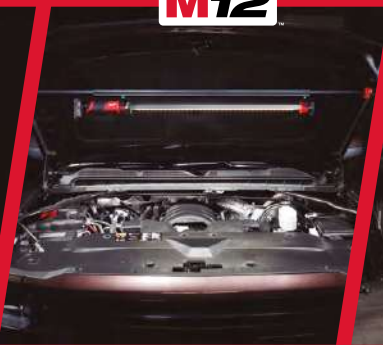

Milwaukee®

2023/2024

ILUMINAÇÃO PROFISSIONAL

TRUEVIEW™
ILUMINAÇÃO DE ALTA DEFINIÇÃO

**REDLITHIUM™
USB**

M12

M18

**MX
FUEL**

**SEM FIOS / SEM NECESSIDADE DE UMA TOMADA ELÉTRICA / SEM ESTRUTURAS
TEMPORAIS / SEM RESTRIÇÕES DE LOCALIZAÇÃO / SEM GASOLINA**